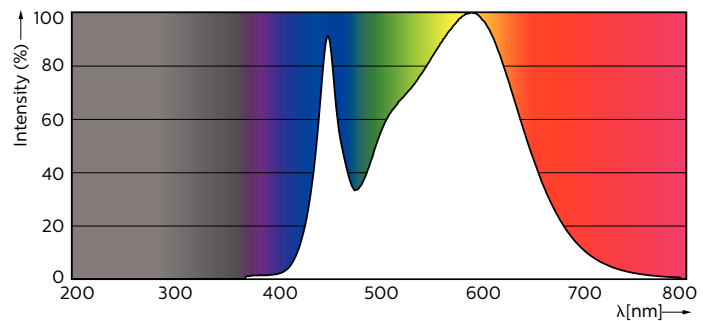

LEDtube 1500mm 20W G13 840 2200lm