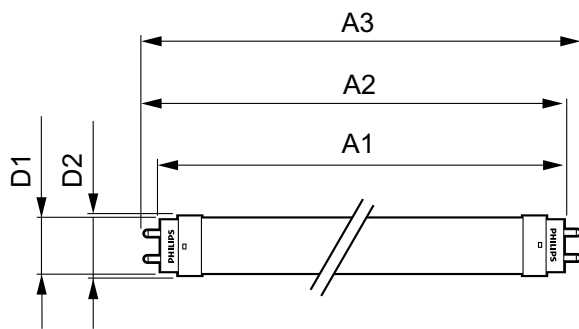

CorePro LEDtube EM/Mains

Hyväksyntämerkinnät	CE marking RoHS compliance KEMA Keur certificate
Energiankulutus kWh/1000 h	20 kWh
Tuotetiedot	
Koko tuotekoodi	871869671091300
Tilaustuotteen nimi	CorePro LEDtube 1500mm 20W 840
EAN/UPC – tuote	8718696710913

Tilaukoodi	71091300
Osoittaja – määrä/pakkaus	1
Osoittaja – pakkauksia ulommassa laatikossa	10
Materiaalnumero (12NC)	929001337902
Nettopaino (kappale)	0.270 kg

Rajoitukset ja turvallisuus

- HUOM.: Kaikkien asennusten energiatehokkuus ja valojakauma riippuu asennuksen suunnittelusta.

Mittapiirros

TLED 5ft 220-240V 20-57W 2200lm 4000K

Product	D1	D2	A1	A2	A3
CorePro LEDtube 1500mm 20W 840	25.7 mm	28 mm	1500 mm	1507.1 mm	1514.2 mm

Valonjakotiedot