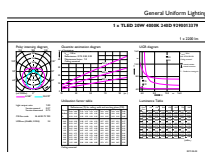

Valonjakotiedot

LEDtube 1500mm 20W G13 840 2200lm